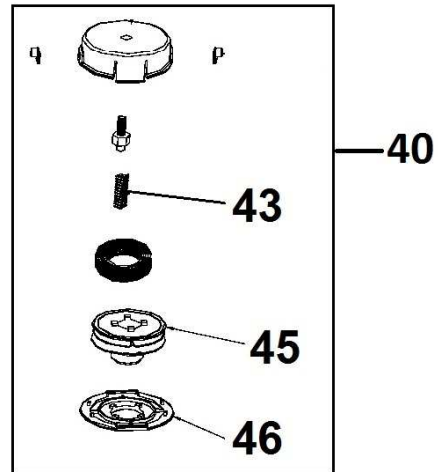

Position	Part number	Název	Name
1	123800001	Šroub M8x20	Bolt M8x20
2	PP-08	Pružná podložka 8	Spring washer 8
3	P-08	Podložka 8	Flat washer 8
4	123800004	Miska nože	Blade dish washer
5	123800005	Spodní podložka nástroje	Blade lower washer
7	123800006	Horní unašeč nástroje	Blade upper washer
15	74203016	Kryt sečení	Mowing guard
16	123800000	Úhlový převod kompletní	Gearbox assembly
	123800016	Skříň převodu samostatná	Gearbox (only case)
28-29, 32, 34	74202088	Spodní tubus kompletní	Lower tube assembly
31	123800031	Držák krytu sečení	Mowing guard bracket
36	ERS1201090	Kryt sečení	Mowing guard
37	H129975	Nůž struny	String blade
40-46	74203101	Strunová hlava kompletní	Cutting head assembly
43	123800043	Pružina strunové hlavy	Spring
45	13800030	Strunová cívka	Spool
46	123800046	Víčko strunové hlavy	Cover