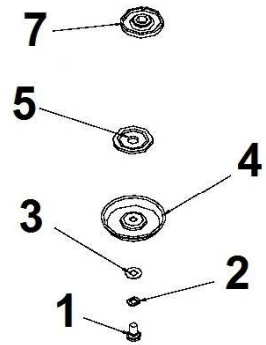

Position	Part number	Název	Name
1	123800001	Šroub M8x20	Bolt M8x20
2	PP-08	Pružná podložka 8	Spring washer 8
3	P-08	Podložka 8	Flat washer 8
4	123800004	Miska nože	Blade dish washer
5	123800005	Spodní podložka nástroje	Blade lower washer
7	123800006	Horní unašeč nástroje	Blade upper washer
15	74203016	Kryt sečení	Mowing guard
16	123800000	Úhlový převod kompletní	Gearbox assembly
	123800016	Skříň převodu samostatná	Gearbox (only case)
28-29, 32, 34	74202088	Spodní tubus kompletní	Lower tube assembly
31	123800031	Držák krytu sečení	Mowing guard bracket
36	ERS1201090	Kryt sečení	Mowing guard
37	H129975	Nůž struny	String blade
40-46	74203101	Strunová hlava kompletní	Cutting head assembly
43	123800043	Pružina strunové hlavy	Spring
45	13800030	Strunová cívka	Spool
46	123800046	Víčko strunové hlavy	Cover