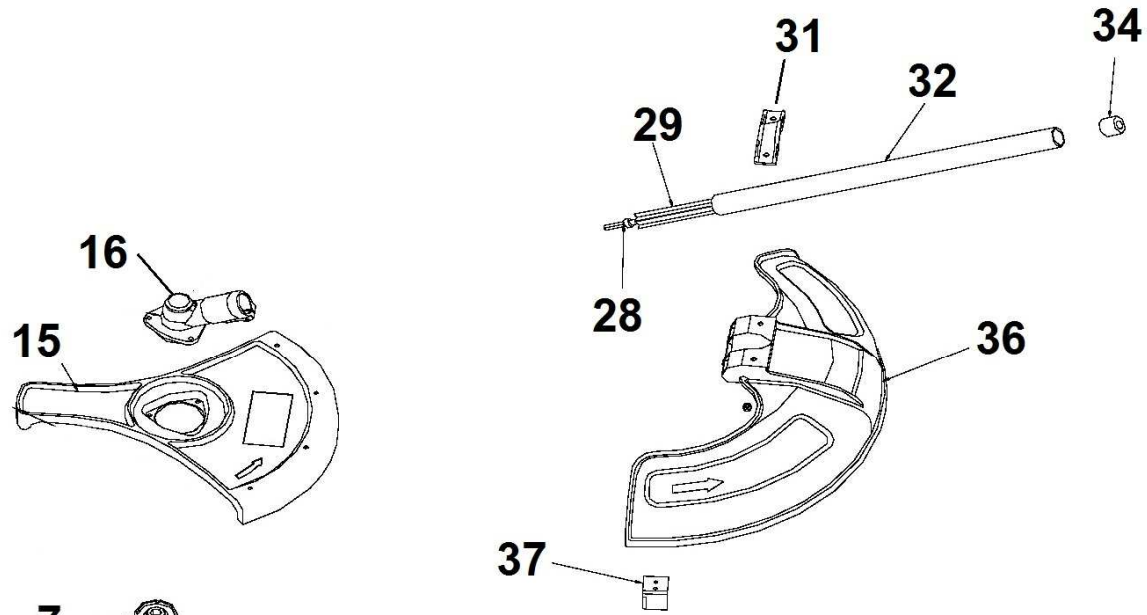

Position	Part number	Název	Name
1	123800001	Šroub M8x20	Bolt M8x20
2	PP-08	Pružná podložka 8	Spring washer 8
3	P-08	Podložka 8	Flat washer 8
4	123800004	Miska nože	Blade dish washer
5	123800005	Spodní podložka nástroje	Blade lower washer
7	123800006	Horní unašeč nástroje	Blade upper washer
15	74203016	Kryt sečení	Mowing guard
16	123800000	Úhlový převod kompletní	Gearbox assembly
	123800016	Skříň převodu samostatná	Gearbox (only case)
28-29, 32, 34	74202088	Spodní tubus kompletní	Lower tube assembly
31	123800031	Držák krytu sečení	Mowing guard bracket
36	ERS1201090	Kryt sečení	Mowing guard
37	H129975	Nůž struny	String blade
40-46	74203101	Strunová hlava kompletní	Cutting head assembly
43	123800043	Pružina strunové hlavy	Spring
45	13800030	Strunová cívka	Spool
46	123800046	Víčko strunové hlavy	Cover